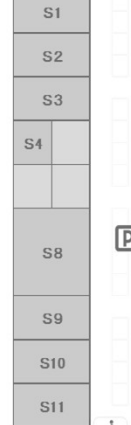

場内マップ

関連食品棟

凡例

サービス棟

市場周辺マップ

車 電車
● 東
● 京
● 成
● 電
● 鉄
● 公
● 津
● の
● 杜
● 市
● 場
● 徒
● 歩
● 10
● 分

(出入口)

スタンプラリー参加店

関連食品棟

1	成田萬味 業務用食材・お菓子
10	チェリーフーズ 業務用食材
5	千代田漬物 漬物
7	隅田畜産 精肉
11	清和ミート 精肉
3	DAICHI 野菜・果物
8	正斗水産 まぐろ
12	新場水産 鮮魚

サービス棟

S1	うなぎ処星山 〈飲食〉うなぎ、うどん、そば、丼ぶり
S2	東魁 〈飲食〉中華
S3	食堂かねまつ 〈飲食〉和食
S4	江戸っ子寿司 〈飲食〉寿司
S9	麺屋 むげん ※近日オープン 〈飲食〉ラーメン屋
S10	海鮮食堂 黒船屋 〈飲食〉和食
S11	シジュー公津の杜店 〈飲食〉ハンバーグ専門店
S8	生姜工房 生姜加工（加工所）