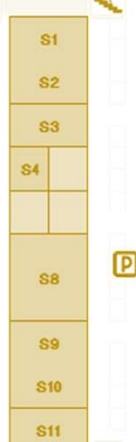

場内マップ

関連食品棟

スタンプラリー参加店

関連食品棟

1	成田萬味 業務用食材・お菓子・海苔
10	チェリーフーズ 業務用食材・弁当容器
5	千代田漬物 漬物
7	隅田畜産 精肉
11	清和ミート 精肉
3	DAICHI 野菜・果物
8	正斗水産 まぐろ
12	新場水産 鮮魚

サービス棟

S1	うなぎ処星山 〈飲食〉うなぎ、うどん、そば、井ぶり
S2	東魁 〈飲食〉中華
S3	食堂かねまつ 〈飲食〉和食
S4	江戸っ子寿司 〈飲食〉寿司
S9	麺屋 むげん 〈飲食〉ラーメン屋
S10	海鮮食堂 黒船屋 〈飲食〉和食
S11	シジウ公津の杜店 〈飲食〉ハンバーグ専門店
S8	生姜工房 生姜加工（加工所）

凡例

- 駐車場
- 階段
- お手洗
- 休憩所
- 駐輪場
- 自動販売機
- 喫煙所

サービス棟

市場周辺マップ

！ イベント出店はスタンプ対象外です！

全店スタンプ対象！
500円以上のお買い物・ご飲食で
1つスタンプを押印いたします。

イベント最新情報はSNSでチェック！

成田公津の杜市場
@naritaichiba

X(Twitter)

Facebook

Instagram

- イベント開催時間は午前8時～11時です。早めのご来場をお勧めいたします。
- 抽選会は午前9時に開始いたします。
- 開店時間は店舗によって前後します。