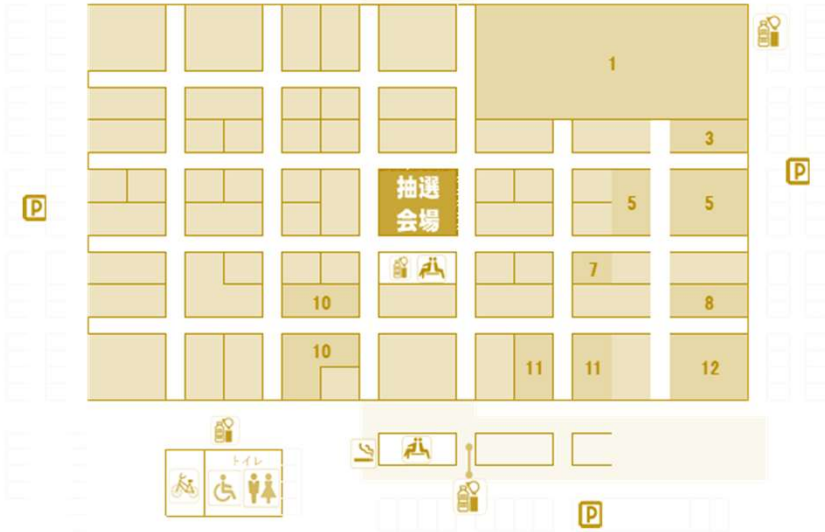

▶イベント情報など、当市場の情報の確認（複数回答可）

特に確認しない 口コミ ホームページ ブログ
 折込チラシ X (Twitter) Facebook Instagram
 その他

▶その他ご意見、ご感想がございましたらご記入ください。

場内マップ

関連食品棟

スタンプラリー参加店

関連食品棟

1	成田萬味 業務用食材・お菓子・海苔
10	チェリーフーズ 業務用食材・弁当容器
5	千代田漬物 漬物
7	隅田畜産 精肉
11	清和ミート 精肉
3	DAICHI 野菜・果物
8	正斗水産 まぐろ
12	新場水産 鮮魚

サービス棟

S1	うなぎ処星山 〈飲食〉うなぎ、うどん、そば、井ぶり
S2	東魁 〈飲食〉中華
S3	食堂かねまつ 〈飲食〉和食
S4	江戸っ子寿司 〈飲食〉寿司
S9	麺屋 むげん 〈飲食〉ラーメン屋
S10	海鮮食堂 黒船屋 〈飲食〉和食
S11	シジウ公津の杜店 〈飲食〉ハンバーグ専門店
S8	生姜工房 生姜加工（加工所）

凡例

- 駐車場
- 階段
- お手洗
- 休憩所
- 駐輪場
- 自動販売機
- 喫煙所

サービス棟

市場周辺マップ

！ イベント出店はスタンプ対象外です！

全店スタンプ対象！
500円以上のお買い物・ご飲食で
1つスタンプを押印いたします。

イベント最新情報はSNSでチェック！

成田公津の杜市場
@naritaichiba

X(Twitter)

Facebook