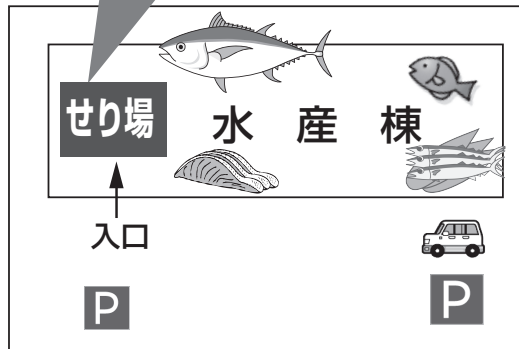

# ★水産棟特設会場★

わくわく特売市 9:00～  
 生まぐろ解体実演即売会 9:30～  
 ※なくなり次第終了