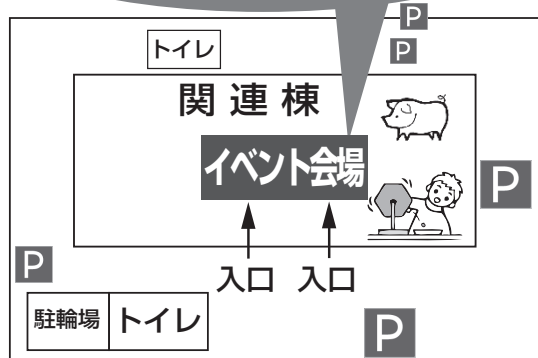

# ★水産棟特設会場★

わくわく特売市 9:00～  
 生まぐろ解体実演即売会 9:30～  
 ※なくなり次第終了

# ★関連食品棟イベント会場★

抽選券配布 9:00～  
 お楽しみ抽選会 9:30～11:00終了  
 わくわく即売会 8:30頃～開催