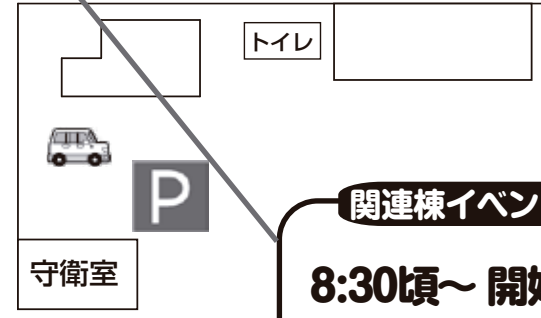

●わくわく感謝デーイベント情報●

- 8:30頃～★わくわく特売市 鮮魚・加工食品など
- 8:30頃～★わくわく即売会★ 関連棟イベント会場
- 8:30頃～★かに汁・たこ焼き・あめ細工実演販売 など
  ※商品がなくなり次第終了いたします
- 9:00～★抽選券配布 (当日1,000円以上のお買上レシート1枚提示で抽選券1枚と引き換えです。お一人様2回分まで)
- ★わくわく野菜ルーレット 整理券配布開始
  ※1回100円 先着150名様!
- 9:30～11:00★お楽しみ抽選会開催★ 関連食品棟
  (上記時間帯に抽選券をお持ちください)
- 9:30～11:00★わくわく野菜ルーレット開催
  ※今月は生マグロ解体実演即売はお休みとなります

おすすめ市場めし
・おまかせにぎり
・刺身盛り合わせ定食
・そば・うどん
・ボリューム定食

数量限定おすすめメニューあります!