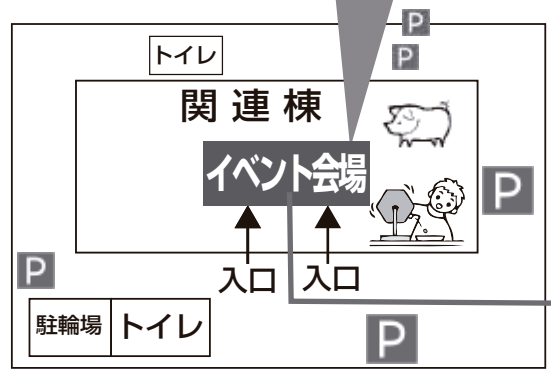

★水産棟特設会場★

わくわく特売市 9:00～
※なくなり次第終了
今月は生まぐろ解体実演即売はお休みです

★関連食品棟イベント会場★

抽選券配布 9:00～
お楽しみ抽選会 9:30～11:00 終了
わくわく即売会 8:30頃～開催

わくわく感謝デー2019
12/28(土) 会場案内

野菜ルーレット 9:00～整理券配布
※一回100円 先着150名様!
9:30～11:00大物狙いの方はお早めに!

●わくわく感謝デーイベント情報●

- 8:30頃～★わくわく特売市 鮮魚・加工食品など
- 8:30頃～★わくわく即売会★ 関連棟イベント会場
- 8:30頃～★かに汁・たこ焼き・あめ細工実演販売 など
※商品がなくなり次第終了いたします
- 9:00～★抽選券配布 (当日1,000円以上のお買上レシート1枚提示で抽選券1枚と引き換えです。お一人様2回分まで)
- ★わくわく野菜ルーレット 整理券配布開始
※1回100円 先着150名様!
- 9:30～11:00★お楽しみ抽選会開催★ 関連食品棟
(上記時間帯に抽選券をお持ちください)
- 9:30～11:00★わくわく野菜ルーレット開催
※今月は生マグロ解体実演即売はお休みとなります

おすすめ市場めし
・おまかせにぎり
・刺身盛り合わせ定食
・そば・うどん
・ボリューム定食

数量限定おすすめメニューあります!

関連棟イベント会場
8:30頃～開始 
市場特製かに汁
フランクフルト
たこ焼き・焼きそば
あめ細工実演販売 ほか
※商品がなくなり次第、終了となります。

国道51号線

成田市場 