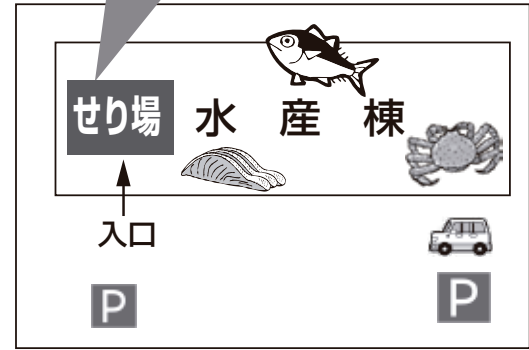

★水産棟特設会場★

わくわく特売市 9:00～
※なくなり次第終了
今月は生まぐろ解体実演即売はお休みです

★関連食品棟イベント会場★

抽選券配布 9:00～
お楽しみ抽選会 9:30～11:00 終了
わくわく即売会 8:30頃～開催

わくわく感謝デー2019
12/28(土) 会場案内

野菜ルーレット 9:00～整理券配布
※一回100円 先着150名様!
9:30～11:00大物狙いの方はお早めに!

●わくわく感謝デーイベント情報●