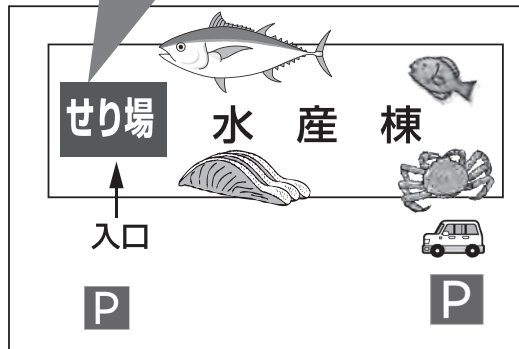

# ★水産棟特設会場★

わくわく特売市 9:00～  
 生まぐろ解体実演即売会 9:30～  
 ※なくなり次第終了