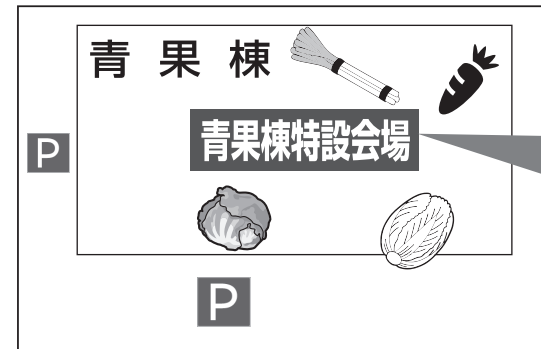

わくわく感謝デー2020 2/22(土) 会場案内

野菜ルーレット 9:00～整理券配布
※一回100円 先着150名様！
9:30～11:00大物狙いの方はお早めに！

●わくわく感謝デーイベント情報●

- 8:30頃～★わくわく特売市 鮮魚・加工食品など
- 8:30頃～★わくわく即売会★ 関連棟イベント会場
- 9:00～★抽選券配布 (当日1,000円以上のお買上レシート1枚提示で抽選券1枚と引き換えです。お一人様2回分まで)
- ★わくわく野菜ルーレット 整理券配布開始
  ※1回100円 先着150名様！
- 9:30～★生マグロ解体実演即売会★水産棟特設会場
- 9:30～11:00★お楽しみ抽選会開催★ 関連食品棟
  (上記時間帯に抽選券をお持ちください)
- 9:30～11:00★わくわく野菜ルーレット開催

おすすめ市場めし
・おまかせにぎり
・刺身盛り合わせ定食
・そば・うどん
・ボリューム定食

数量限定おすすめメニューあります！

国道51号線

成田市場