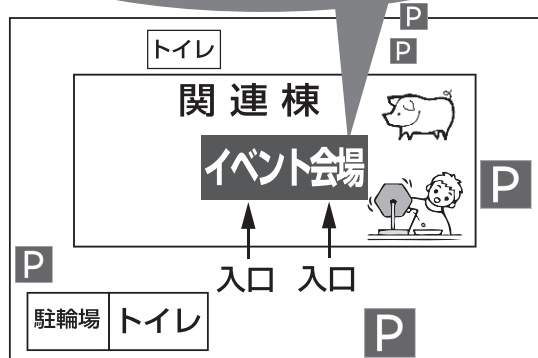

# ★水産棟特設会場★

わくわく特売市 9:00～  
 生まぐろ解体実演即売会 9:30～  
 ※なくなり次第終了

# ★関連食品棟イベント会場★

抽選券配布 9:00～  
 お楽しみ抽選会 9:30～11:00終了  
 わくわく即売会 8:30頃～開催