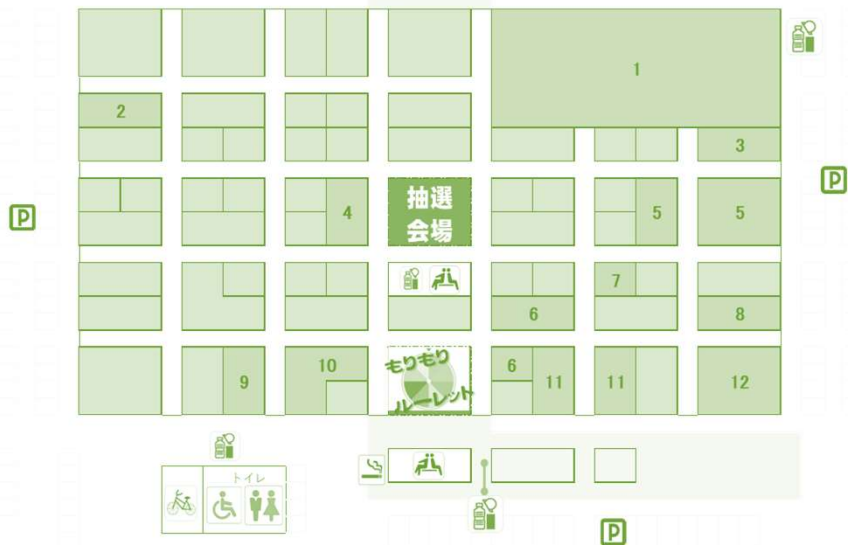

▶イベント情報など、当市場の情報の確認（複数回答可）

特に確認しない 口コミ ホームページ ブログ
 折込チラシ X (Twitter) Facebook Instagram
 その他

▶その他ご意見、ご感想がございましたらご記入ください。

場内マップ

関連食品棟

- 凡例
- 駐車場
 - 階段
 - お手洗
 - 休憩所
 - 駐輪場
 - 自動販売機
 - 喫煙所

サービス棟

市場周辺マップ

サービス棟

S1	うなぎ処星山 〈飲食〉うなぎ、うどん、そば、井ぶり
S2	東魁 〈飲食〉中華
S3	食堂かねまつ 〈飲食〉和食
S4	江戸っ子寿司 〈飲食〉寿司
S10	海鮮食堂 黒船屋 〈飲食〉和食
S8	生姜工房 生姜加工（加工所）
S21	カイロプラクティックせのお 【2F】ソフト整体

全店スタンプ対象！
500円以上のお買い物・ご飲食で
1つスタンプを押印いたします。

イベント最新情報はSNSでチェック！