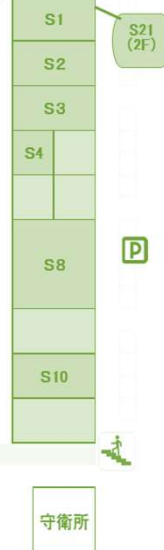

▶イベント情報など、当市場の情報の確認（複数回答可）

特に確認しない 口コミ ホームページ ブログ
 折込チラシ X (Twitter) Facebook Instagram
 その他

▶その他ご意見、ご感想がございましたらご記入ください。

場内マップ

関連食品棟

- 凡例
- 駐車場
 - 階段
 - お手洗
 - 休憩所
 - 駐輪場
 - 自動販売機
 - 喫煙所

サービス棟

市場周辺マップ

- 車 電車
- 東成
- 京成
- 自動
- 電車
- 公津
- の杜
- 市場
- 徒歩
- 10分
- 10分

スタンプラリー参加店

関連食品棟

1	成田萬味 業務用食材・お菓子
10	チェリーフーズ 業務用食材
9	FUTABA CRAFT クラフトチューハイ
2	阿天坊 ひもの・練り製品・乾物 <small>小売対応なし</small>
4	ジョウシン ひもの・練り製品・乾物
5	千代田漬物 漬物
7	隅田畜産 精肉
11	清和ミート 精肉
6	丸新 海苔・茶
3	DAICHI 野菜・果物
8	正斗水産 まぐろ
12	新場水産 鮮魚