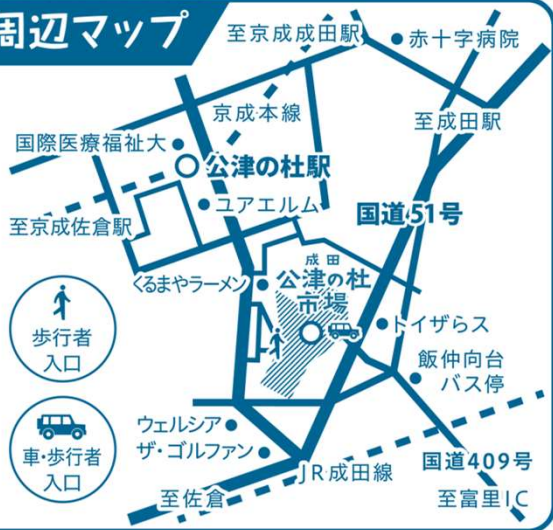

場内マップ

関連食品棟

- 凡例
- 駐車場
 - 階段
 - お手洗
 - 休憩所
 - 駐輪場
 - 自動販売機
 - 喫煙所

サービス棟

市場周辺マップ

電車 ● 京成電鉄公津の杜駅から徒歩10分
 車 ● 東関東自動車道富里ICから10分

(出入口)

スタンプラリー参加店

関連食品棟

1	成田萬味 業務用食材・お菓子
10	チェリーフーズ 業務用食材
9	FUTABA CRAFT クラフトチューハイ
2	阿天坊 ひもの・練り製品・乾物 <small>小売対応なし</small>
5	千代田漬物 漬物
7	隅田畜産 精肉
11	清和ミート 精肉
6	丸新 海苔・茶
3	DAICHI 野菜・果物
8	正斗水産 まぐろ
12	新場水産 鮮魚

サービス棟

S1	うなぎ処星山 〈飲食〉うなぎ、うどん、そば、丼ぶり
S2	東魁 〈飲食〉中華
S3	食堂かねまつ 〈飲食〉和食
S4	江戸っ子寿司 〈飲食〉寿司
S10	海鮮食堂 黒船屋 〈飲食〉和食
S8	生姜工房 生姜加工（加工所）
S21	カイロプラクティックせのお 【2F】ソフト整体

全店スタンプ対象！
 500円以上のお買い物・ご飲食で
 1つスタンプを押印いたします。

イベント最新情報はSNSでチェック！

成田公津の杜市場
 @naritaichiba

成田公津の杜市場

- イベント開催時間は午前8時～11時です。早めのご来場をお勧めいたします。
- 抽選会は午前9時に開始いたします。
- 開店時間は店舗によって前後します。