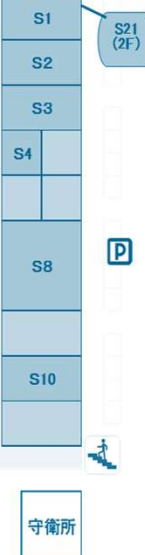

場内マップ

関連食品棟

- 凡例
- 駐車場
 - 階段
 - お手洗
 - 休憩所
 - 駐輪場
 - 自動販売機
 - 喫煙所

サービス棟

市場周辺マップ

電車 ● 京成電鉄公津の杜駅から徒歩10分
 車 ● 東関東自動車道富里ICから10分

(出入口)

スタンプラリー参加店

関連食品棟

1	成田萬味 業務用食材・お菓子
10	チェリーフーズ 業務用食材
9	FUTABA CRAFT クラフトチューハイ
2	阿天坊 ひもの・練り製品・乾物 <small>小売対応なし</small>
5	千代田漬物 漬物
7	隅田畜産 精肉
11	清和ミート 精肉
6	丸新 海苔・茶
3	DAICHI 野菜・果物
8	正斗水産 まぐろ
12	新場水産 鮮魚

サービス棟

S1	うなぎ処星山 〈飲食〉うなぎ、うどん、そば、丼ぶり
S2	東魁 〈飲食〉中華
S3	食堂かねまつ 〈飲食〉和食
S4	江戸っ子寿司 〈飲食〉寿司
S10	海鮮食堂 黒船屋 〈飲食〉和食
S8	生姜工房 生姜加工（加工所）
S21	カイロプラクティックせのお 【2F】ソフト整体