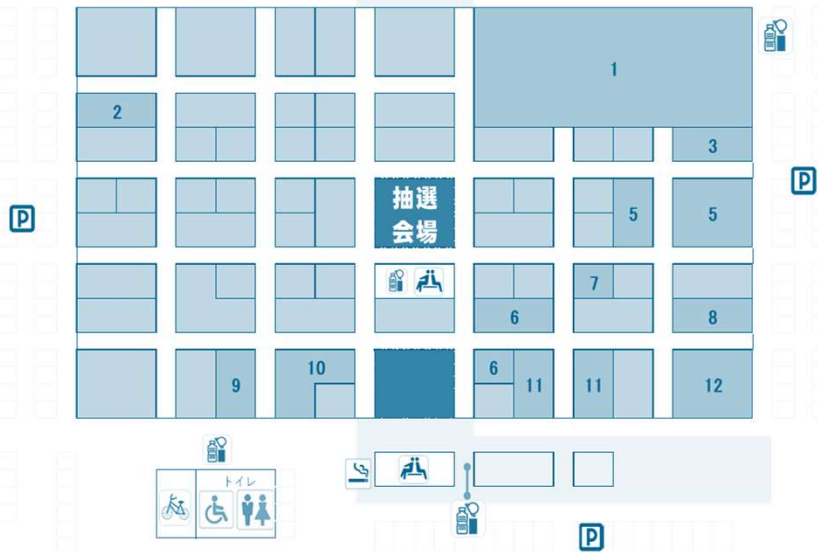

場内マップ

関連食品棟

- 凡例
- 駐車場
 - 階段
 - お手洗
 - 休憩所
 - 駐輪場
 - 自動販売機
 - 喫煙所

サービス棟

市場周辺マップ

電車 ● 京成電鉄公津の杜駅から徒歩10分
 車 ● 東関東自動車道富里ICから10分

(出入口)

スタンプラリー参加店

全店スタンプ対象！
 500円以上のお買い物・ご飲食で
 1つスタンプを押印いたします。

イベント最新情報はSNSでチェック！

成田公津の杜市場
 @naritaichiba

成田公津の杜市場

- イベント開催時間は午前8時～11時です。早めのご来場をお勧めいたします。
- 抽選会は午前9時に開始いたします。
- 開店時間は店舗によって前後します。