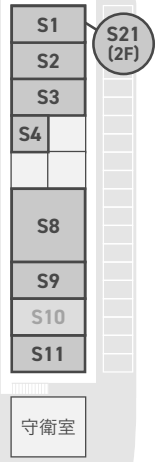

場内マップ

関連食品棟

サービス棟

- 凡例
- P** 駐車場
 - 階段
 - お手洗
 - 休憩所
 - 駐輪場
 - 自動販売機
 - 喫煙所

市場周辺マップ

- 電車
- 京成電鉄
- 東武東上線
- 成田線
- 公津の杜駅
- 富里IC
- 10分
- 分

- 歩行者入口
- 車・歩行者入口

(入口)

スタンプラリー参加店

関連食品棟

1	成田萬味 業務用食材・お菓子
10	チェリーフーズ 業務用食材
2	阿天坊 ※小売対応なし ひもの・練り製品・乾物
4	ジョウシン ひもの・練り製品・乾物
5	千代田漬物 漬物
8	隅田畜産 精肉
11	清和ミート 精肉
7	丸新 海苔・茶
3	DAICHI 野菜・果物
9	正斗水産 まぐろ
12	新場水産 鮮魚

サービス棟

S1	うなぎ処星山 (飲食)うなぎ、うどん、そば、丼ぶり
S2	東魁 (飲食)中華
S3	食堂かねまつ (飲食)和食
S4	江戸ッ子寿司 (飲食)寿司
S10	ら〜めん一代 ※休業中 (飲食)ラーメン
S11	極あつたワーステーキ (飲食)ステーキ
S8	生姜工房 生姜加工 (加工所)
S9	フォレスト 仕出し弁当製造
S21	カイロプラクティックせのお [2F]ソフト整体