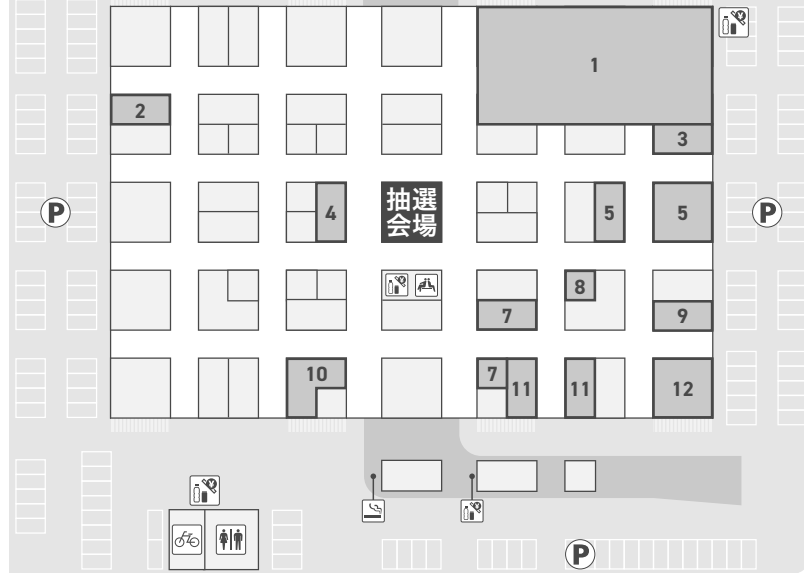

場内マップ

関連食品棟

サービス棟

- 凡例
- P** 駐車場
 - 階段
 - お手洗
 - 休憩所
 - 駐輪場
 - 自動販売機
 - 喫煙所

市場周辺マップ

- 電車
- 京成電鉄
- 東武東上線
- 成田線
- 公津の杜駅
- 富里IC
- 10分
- 分

- 歩行者入口
- 車・歩行者入口

(入口)