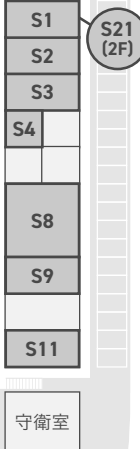

場内マップ

関連食品棟

スタンプラリー参加店

関連食品棟

1	成田萬味 業務用食材・お菓子	
10	チェリーフーズ 業務用食材	
9	11/1 新規 FUTABA CRAFT クラフトチューハイ	
2	阿天坊 ひもの・練り製品・乾物	小売対応なし
4	ジョウシン ひもの・練り製品・乾物	
5	千代田漬物 漬物	
7	隅田畜産 精肉	
11	清和ミート 精肉	
6	丸新 海苔・茶	
3	DAICHI 野菜・果物	
8	正斗水産 まぐろ	
12	新場水産 鮮魚	

サービス棟

S1	うなぎ処星山 〈飲食〉うなぎ、うどん、そば、丼ぶり
S2	東魁 〈飲食〉中華
S3	食堂かねまつ 〈飲食〉和食
S4	江戸ッ子寿司 〈飲食〉寿司
S11	極あつたワースステーキ 〈飲食〉ステーキ
S8	生姜工房 生姜加工（加工所）
S9	フォレスト 仕出し弁当製造
S21	カイロプラクティックせのお 〔2F〕ソフト整体

凡例

サービス棟

市場周辺マップ

- 電車
- 京成電鉄
- 東成電鉄
- 自動車道
- 富里IC
- 10分
- 10分