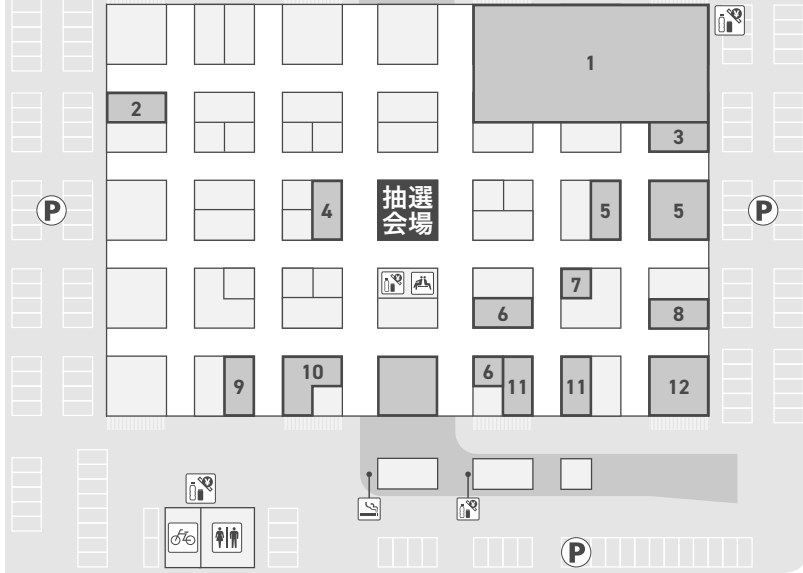

場内マップ

関連食品棟

スタンプラリー参加店

関連食品棟

1	成田萬味 業務用食材・お菓子	
10	チェリーフーズ 業務用食材	
9	11/1 新規 FUTABA CRAFT クラフトチューハイ	
2	阿天坊 ひもの・練り製品・乾物	小売対応なし
4	ジョウシン ひもの・練り製品・乾物	
5	千代田漬物 漬物	
7	隅田畜産 精肉	
11	清和ミート 精肉	
6	丸新 海苔・茶	
3	DAICHI 野菜・果物	
8	正斗水産 まぐろ	
12	新場水産 鮮魚	

サービス棟

S1	うなぎ処星山 〈飲食〉うなぎ、うどん、そば、丼ぶり
S2	東魁 〈飲食〉中華
S3	食堂かねまつ 〈飲食〉和食
S4	江戸ッ子寿司 〈飲食〉寿司
S11	極あつたワースステーキ 〈飲食〉ステーキ
S8	生姜工房 生姜加工（加工所）
S9	フォレスト 仕出し弁当製造
S21	カイロプラクティックせのお 〔2F〕ソフト整体

凡例

サービス棟

市場周辺マップ

- 電車
- 京成電鉄
- 東成電鉄
- 自動車道
- 富里IC
- 10分
- 10分